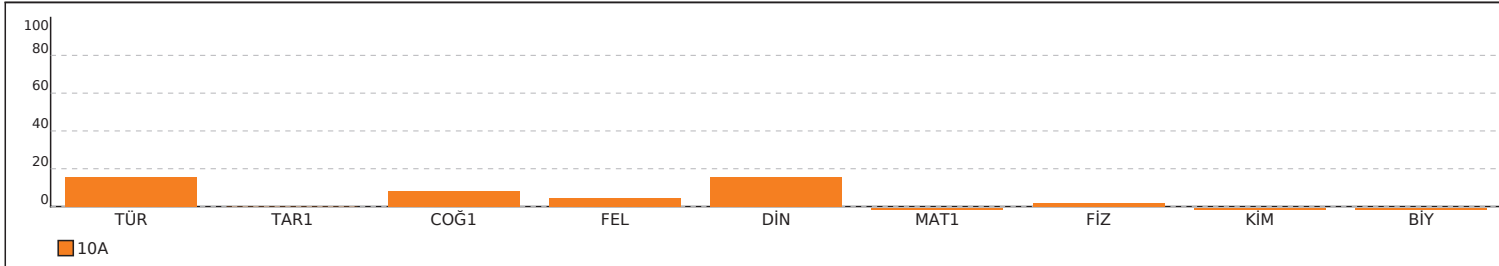

NET ORTALAMASINA GÖRE ŞUBE KARŞILAŞTIRMA