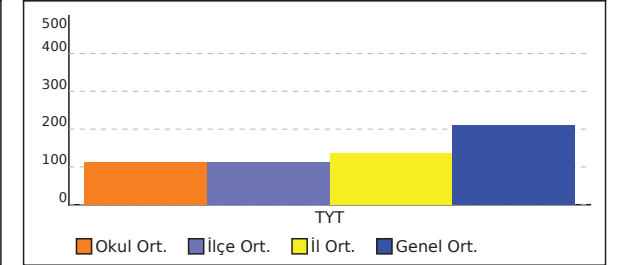

PUAN ORT. GÖRE KIYAS