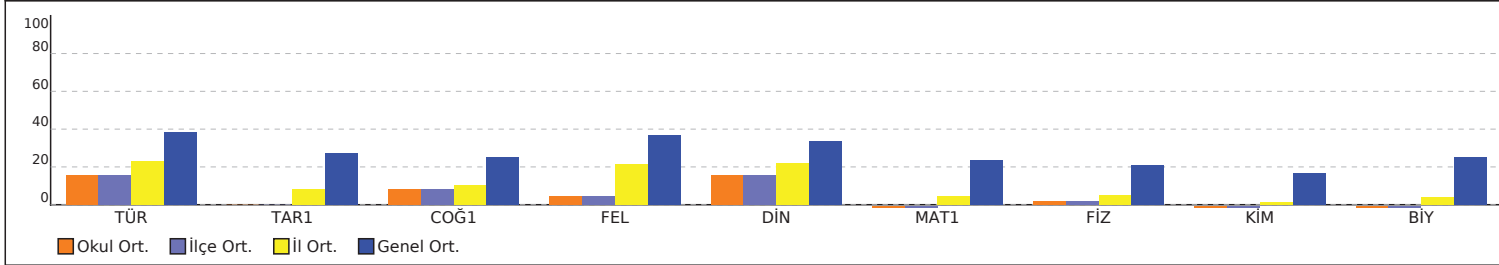

NET ORTALAMALARINA GÖRE KIYASLAMA